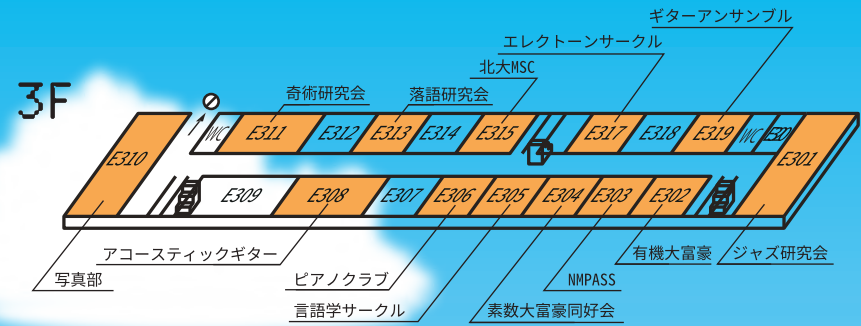

## 北大祭モルック大会・体験会

主催：北海道大学モルックサークルレタラカムイチェブ

📍 体育館屋内運動場

🕒 6月4日(土) 11:00~17:00

いま話題のニュースポーツ「モルック」ができます！学生チーム対抗のモルック大会を実施するほか、モルックに関する展示や体験コーナーも設置しています。モルックは子どもからお年寄りまで誰でも楽しめるスポーツです。小さなお子様向けのモルックミニも用意してありますので、ぜひお越しください！

## カラダにえ〜よ〜展

主催：札幌市北保健センター&北海道大学大学院保健科学研究院

📍 医学部図書館2階

🕒 6月4(土) 11:00~16:00

20代~50代の働く世代では、若い頃からの生活習慣が、将来的な生活習慣病発症や重症化リスクに影響を及ぼすことが予想されています、元気な老後を迎えるため今から健康づくりの大切さを知り、生活習慣の見直しにつなげよう！

## 高等教育推進機構内マップ

- マップ
- 目次
- ご来場のみなさまへ
- エリア全域
- 南部エリア
- 中央エリア
- 北部エリア

< 屋内参加団体紹介

1 F

劇団しろちゃん

劇団しろちゃん2022学祭公演

劇団しろちゃんが本気でお届けするショートストーリー。ぜひ一度いらしてくださいな。

📍 大講堂  
🕒 4日 10:30-21:00  
5日 10:30-13:00