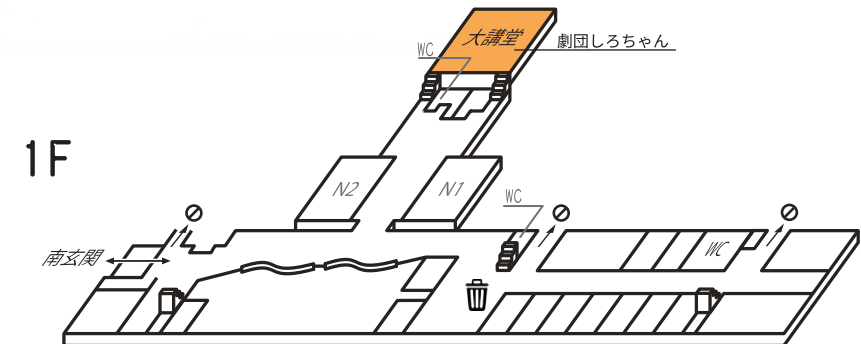

北大祭モルック大会・体験会

主催：北海道大学モルックサークルレタラカムイチェブ

📍 体育館屋内運動場

🕒 6月4日(土) 11:00~17:00

いま話題のニュースポーツ「モルック」ができます！学生チーム対抗のモルック大会を実施するほか、モルックに関する展示や体験コーナーも設置しています。モルックは子どもからお年寄りまで誰でも楽しめるスポーツです。小さなお子様向けのモルックミニも用意してありますので、ぜひお越しください！

湧別町特産カレー

主催：北海道湧別高等学校

📍 メインストリート沿い(体育館前)

🕒 6月4日(土) 9:00~14:00

こんにちは、湧別高校生徒会です！私たちは湧別町の魅力を、そして私たちの学校の活躍を多くの人に広めるため、200kmの旅路を経て北大祭に参加しました！特産品をふんだんに使ったカレーは、誰もがうなる絶品です！その他湧別町の魅力を伝える展示を用意しているので、是非いらしてください！

カラダにえ〜よ〜展

主催：札幌市北保健センター&北海道大学大学院保健科学研究院

📍 医学部図書館2階

🕒 6月4(土) 11:00~16:00

20代~50代の働く世代では、若い頃からの生活習慣が、将来的な生活習慣病発症や重症化リスクに影響を及ぼすことが予想されています、元気な老後を迎えるため今から健康づくりの大切さを知り、生活習慣の見直しにつなげよう！

高等教育推進機構内マップ

- マップ
- 目次
- ご来場のみなさまへ
- エリア全域
- 南部エリア
- 中央エリア
- 北部エリア