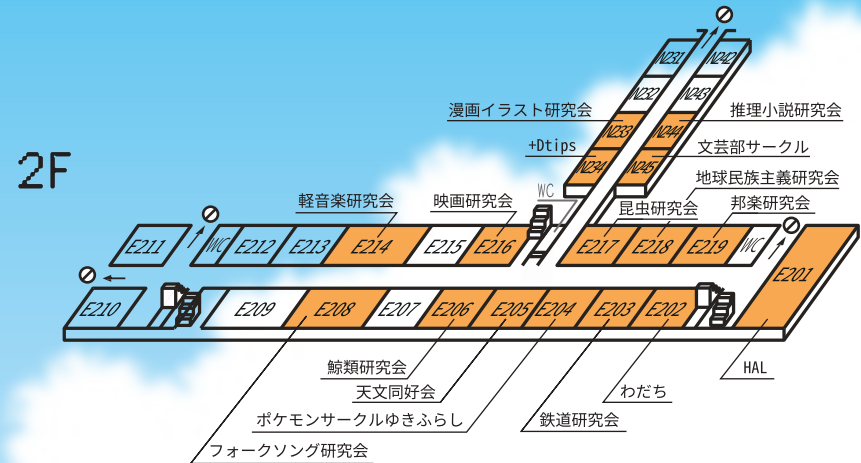

## 北大祭モルック大会・体験会

主催：北海道大学モルックサークルレタラカムイチェブ

📍 体育館屋内運動場

🕒 6月4日(土) 11:00~17:00

いま話題のニュースポーツ「モルック」ができます！学生チーム対抗のモルック大会を実施するほか、モルックに関する展示や体験コーナーも設置しています。モルックは子どもからお年寄りまで誰でも楽しめるスポーツです。小さなお子様向けのモルックミニも用意してありますので、ぜひお越しください！

## カラダにえ〜よ〜展

主催：札幌市北保健センター&北海道大学大学院保健科学研究院

📍 医学部図書館2階

🕒 6月4(土) 11:00~16:00

20代~50代の働く世代では、若い頃からの生活習慣が、将来的な生活習慣病発症や重症化リスクに影響を及ぼすことが予想されています、元気な老後を迎えるため今から健康づくりの大切さを知り、生活習慣の見直しにつなげよう！

## 高等教育推進機構内マップ

- マップ
- 目次
- ご来場のみなさまへ
- エリア全域
- 南部エリア
- 中央エリア
- 北部エリア

< 屋内参加団体紹介

1 F

劇団しろちゃん

劇団しろちゃん2022学祭公演

劇団しろちゃんが本気でお届けするショートストーリー。ぜひ一度いらしてくださいな。

📍 大講堂  
🕒 4日 10:30-21:00  
5日 10:30-13:00